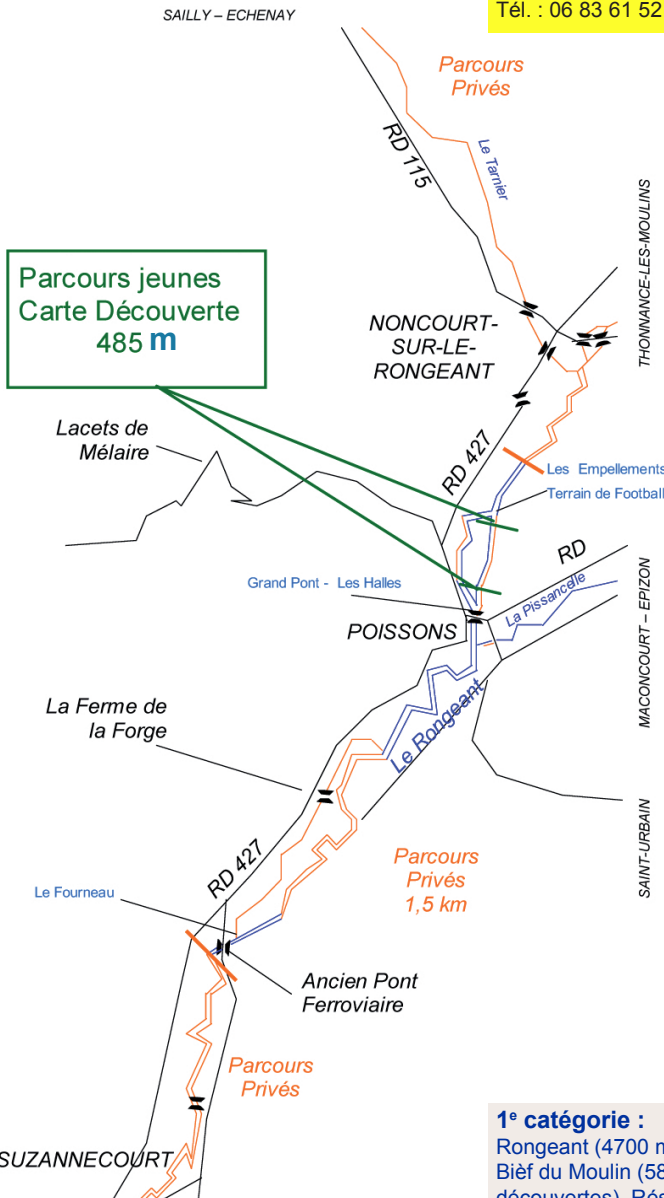

Poissons

La Truite du Rongeant

Bassin versant : Marne Moyenne

Le Rongeant

La Pissancelle

Président : Stéphane MARANGE

18, Rue Neuve 52230 Poissons

Tél. : 06 83 61 52 19

**Parcours jeunes
Carte Découverte
485 m**

Arrondissement de :
SAINT-DIZIER

Dépositaire :
Poissons : Stéphane Marange
18, Rue Neuve - Tél. : 06 83 61 52 19

1° catégorie :
Rongeant (4700 m) - Pissancelle (4500 m)
Biè du Moulin (585 m) (Parcours jeunes cartes découvertes). Réserve.
Pêche autorisée tous les jours -
Règlement intérieur Taille de la truite : 27 cm
Interdiction de pêcher les pieds dans l'eau