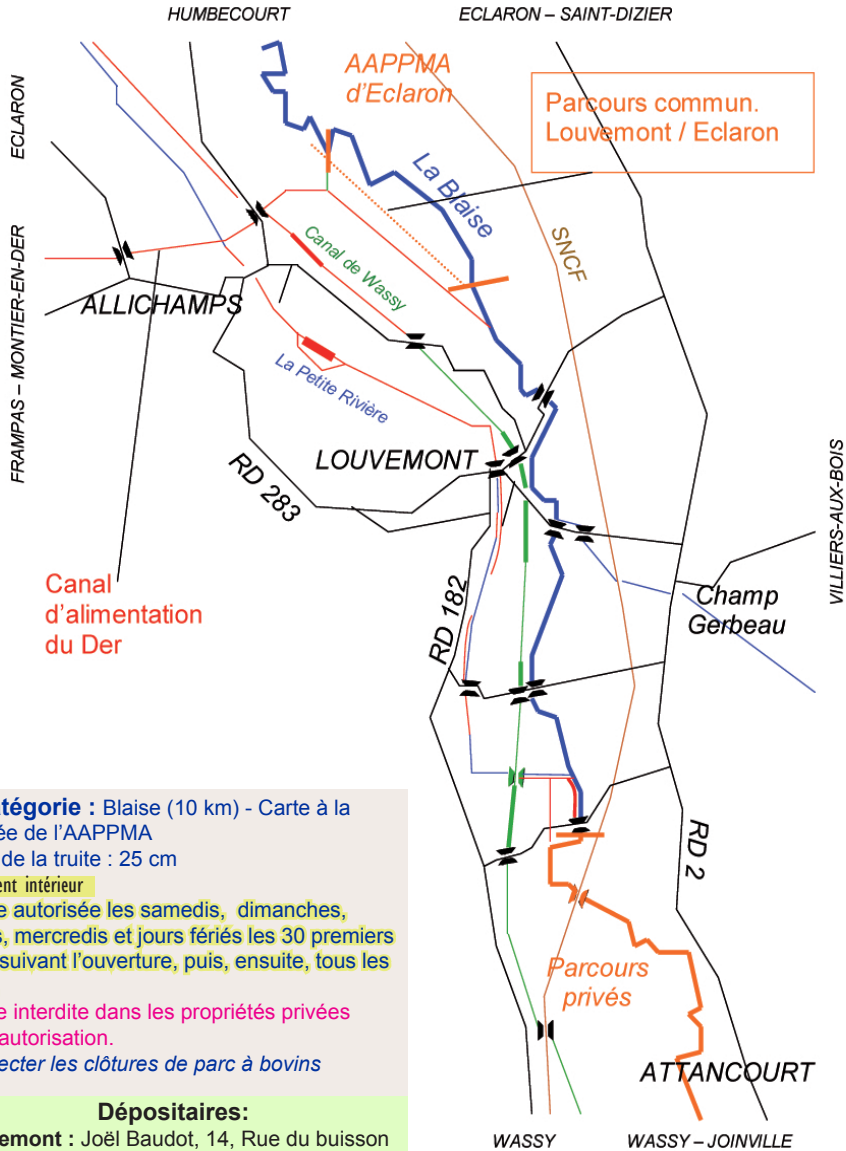

Louvemont

La Truite Louvemontaise

Bassin versant : Marne Moyenne

La Blaise

Président : Stéphane CROCHETET
19, Rue Perdue 52130 Louvemont
Tél. : 06 70 91 03 33

Arrondissement de :
SAINT-DIZIER

1^o catégorie : Blaise (10 km) - Carte à la journée de l'AAPPMA
Taille de la truite : 25 cm